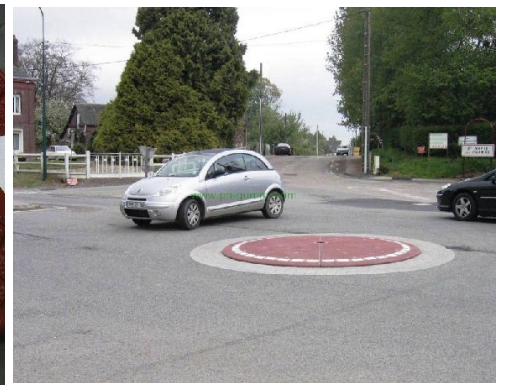

# TRAFIKGUMMI.dk

Teknisk dataark: **Rundkørsel af gummi (MINI)**

Diameter på 3 meter + evt. skilt eller pullert.

**En permanent og fleksibel løsning.**

Der etableres flere og flere rundkørsler. Hensigten er at øge trafikikkerheden.

Meget synlig pga. reflekser og 8 stk katteøjne

Hurtig montering  
Kan afmonteres og genbruges

Meget økonomisk løsning.

I en rundkørsel glider trafikken lettere.

Tydelig om natten pga. af reflekser og katteøjne.

Bløde vestresving undgås. Overblikket øges.

Navn	Rundkørsel af gummi
Format	300x300x3x12 cm
Materiale	Vulkaniseret gummi
Farve	Rødbrun PH893900 Sort PH893800
Vægt	ca. 616 kg
Markering	40 hvide refleksbånd
Montering	48 skruer og rawlplugs
Lim	PH893902