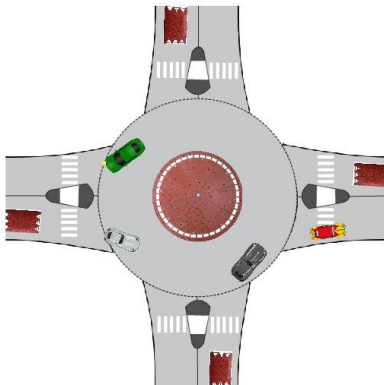

# TRAFIKGUMMI.dk

Teknisk dataark: **Rundkørsel af gummi (MINI)**

Diameter på 3 meter + evt. skilt eller pullert.

**En permanent og fleksibel løsning.**

Der etableres flere og flere rundkørsler. Hensigten er at øge trafikikkerheden.

Meget synlig pga. reflekser og 8 stk katteøjne

Hurtig montering  
Kan afmonteres og genbruges

Meget økonomisk løsning.

I en rundkørsel glider trafikken lettere.

Tydelig om natten pga. af reflekser og katteøjne.

Bløde vestresving undgås. Overblikket øges.

Navn	Rundkørsel af gummi
Format	300x300x3x12 cm
Materiale	Vulkaniseret gummi
Farve	Rødbrun PH893900 Sort PH893800
Vægt	ca. 616 kg
Markering	40 hvide refleksbånd
Montering	48 skruer og rawlplugs
Lim	PH893902