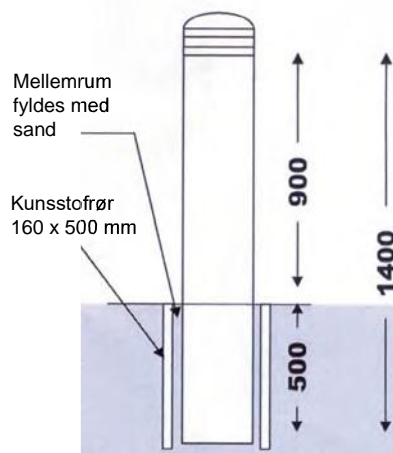

## Teknisk dataark: Pullert gummi

**Kraftig vulkaniseret pullert** på 90 cm.  
Tåler overkørsel af lastbil \*). Kan monteres på flere måder.

**Meget trafiksikker** pga. kraftigereflekser.  
Skånsom over for »bløde trafikanter«.

Format	900 mm over jorden
Vægt	ca 18 kg med beslag
Materiale	Vulkaniseret gummi
Markering	Hvide el røde reflekser
Farve	Sort evt. grå

Pullert med lås.  
Kan afmonteres.  
Frihøjde 25mm.  
Vare nr. 812206

Graves 50 cm ned i jorden.  
Kan køres over. Vare nr 812200

Boltes fast med 4 stk skruer og rawplugs.  
Monteringspladens diameter er 240 mm.  
Vare nr. 812204

Åbning til gennemkørsel.

\*) Pullerter med beslag kan ikke køres over af biler.

Kan lægges ned. Kræver en frihøjde på 170mm. Vare nr. 812517

Monteres med én skrue og rawplugs.  
Eller med beslag på helleanlæg.