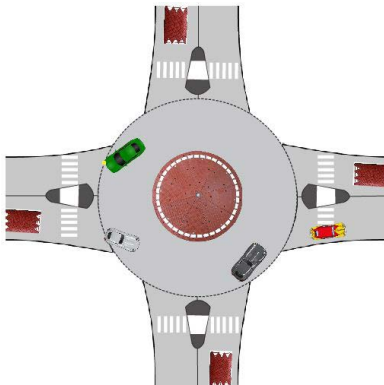

TRAFIKGUMMI.dk

Teknisk dataark: **Rundkørsel af gummi (MINI)**

Diameter på 3 meter + evt. skilt eller pullert.

En permanent og fleksibel løsning.

Der etableres flere og flere rundkørsler. Hensigten er at øge trafikikkerheden.

Meget synlig pga. reflekser og 8 stk katteøjne

Hurtig montering
Kan afmonteres og genbruges

Meget økonomisk løsning.

I en rundkørsel glider trafikken lettere.

Tydelig om natten pga. af reflekser og katteøjne.

Bløde vestresving undgås. Overblikket øges.

Navn	Rundkørsel af gummi
Format	Diameter 300 cm Højde 3 - 12 cm
Materiale	Vulkaniseret gummi
Farve	Rødbrun PH893900 Sort PH893800
Vægt	ca. 616 kg
Markering	40 hvide refleksbånd
Montering	48 skruer og rawlplugs