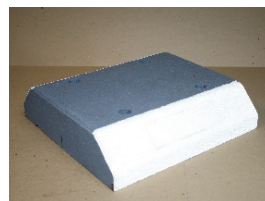

Derfor:

Skånsom over for trafikanterne
Meget synlig pga. reflekser
Hurtig montering
Kan flyttes og genbruges
Afmontres i forbindelse med ny belægning

Øget synlighed. Bedre økonomi...

TDJ helleblok

Katteøje

50x50x13 cm
Refleks på 3 sider
Vægt 24,5 kg
Grå m/ hvid refleks
Nr. 813310 001
Glasøje

50x50x13 cm
2 skrå kanter
Vægt 25 kg
Grå m/ hvid refleks
Nr. 813410 000

Hurtig og enkel opbygning af helleblok

Helleblokke ved fodgængerfelt

Hurtig og enkel montering:
Der bores 14mm huller i underlaget, hvorefter skruer og rawplugs monteres.

Tåler overkørsel af lastbiler