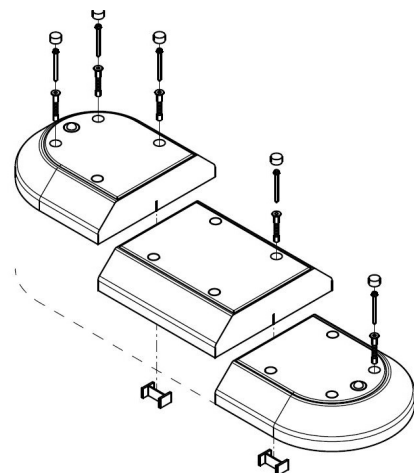

TRAFIKGUMMI.dk

Teknisk dataark: **helleblok**

TDJ helleblok 50 x 150 cm

Anvendelse:

Vognbaneadskillelser
Indsnævninger af kørebaner
Trafikstyring på p-pladser
Midlertidige løsninger
Fodgængerovergange
Afskærmet cykelzone

50x50x13 cm
Refleks på 3 sider
Vægt 24,5 kg
Grå m/ hvid refleks
Nr. 813310 001
Glasøje

50x50x13 cm
2 skrå kanter
Vægt 25 kg
Grå m/ hvid refleks
Nr. 813410 000

Hurtig og enkel opbygning af helleblok

Helleblokke ved fodgængerfelt

Hurtig og enkel montering:
Der bores 14mm huller i underlaget, hvorefter skruer og rawplugs monteres.

Tåler overkørsel af lastbiler