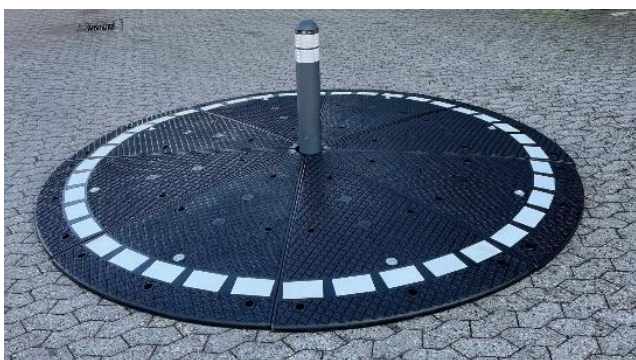

TRAFIKGUMMI.DK

Vi tilbyder økonomiske, fleksible og trafik sikre løsninger!

TEKNISK DATAARK: Rundkørsel

Forbedrer trafik sikkerheden og trafikafviklingen. Velegnet i T-kryds eller i indre kryds.

RUNDKØRSEL:

FARVE:	Sort / rødbrun
MATERIALE:	Ny gummi
MARKERING:	Hvid refleks og "katteøjne"
VARENUMMER:	Sort: PH893800 Rødbrun: PH893900
FORMAT:	Diameter: 300cm Højde: 3 - 12cm
VÆGT:	Ca. 616 kg
MONTERING:	48 x skruer og plugs 48 x propper 24 x klammer

14 x 100mm
Hul 14mm