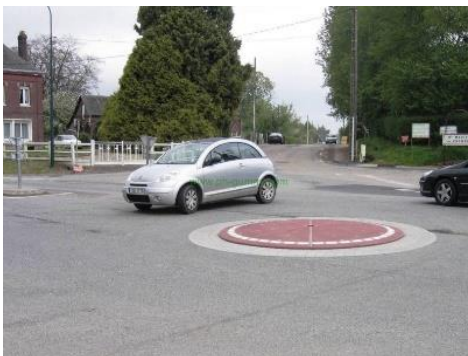

TRAFIKGUMMI.DK

Vi tilbyder økonomiske, fleksible og trafik sikre løsninger!

TEKNISK DATAARK: Rundkørsel

Forbedrer trafik sikkerheden og trafikafviklingen. Velegnet i T-kryds eller i indre kryds.

RUNDKØRSEL:

FARVE:	Sort / rødbrun
MATERIALE:	Ny gummi
MARKERING:	Hvid refleks og "katteøjne"
VARENUMMER:	Sort: PH893800 Rødbrun: PH893900
FORMAT:	Diameter: 300cm Højde: 3 - 12cm
VÆGT:	Ca. 616 kg
MONTERING:	48 x skruer og plugs 48 x propper 24 x klammer