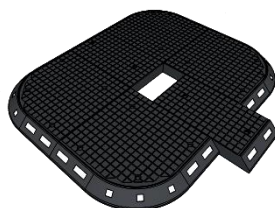

TRAFIKGUMMI.DK

Vi tilbyder økonomiske, fleksible og trafik sikre løsninger!

TEKNISK DATAARK: Std. Helleanlæg

Helleanlæg i 100% genbrugsgummi – kan flyttes og genbruges.

	HJØRNE	MIDT SKRÅ KANT	MIDT LIGE KANT	MIDT LIGE KANT
FARVE:	Sort	Sort	Sort	Sort
MATERIALE:	Genbrugsgummi *	Genbrugsgummi *	Genbrugsgummi *	Genbrugsgummi *
MARKERING:	Hvide reflekser	Hvide reflekser	Hvide reflekser	Hvide reflekser
VARENUMMER:	PH813610	PH813710	PH813910	PH813810
FORMAT:	80 x 80 x 10cm	40 x 50 x 10cm	40 x 40 x 10cm	40 x 80 x 10cm
VÆGT:	Ca. 48,50 kg	Ca. 28 kg	Ca. 14,50 kg	Ca. 28 kg
MONTERING:	4 x skruer og plugs	2 x skruer og plugs	2 x skruer og plugs	2 x skruer og plugs

* Neddelte bildæk som er limet sammen.

Hjørne
80 x 80 x 10cm

Midt skrå kant
80 x 40 x 10cm

Midt lige kant
40 x 40 x 10cm

Midt lige kant
80 x 40 x 10cm

14 x 100mm
Hul 14mm